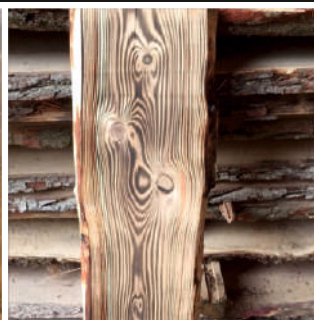

РЕКОМЕНДУЕМАЯ СТРУКТУРА  
ПОВЕРХНОСТИ:  
V-ВЕНЕТО

РУАНДА

КАРУМ

ГАМБИЯ

РЕКОМЕНДУЕМЫЕ ДЕКОРЫ ДЛЯ КОМБИНИРОВАНИЯ

ЗАДУМАНО ПРИРОДОЙ - СОЗДАНО LAMARTY

ВЫЖЖЕННЫЙ СОЛНЦЕМ,  
ИЗУМИТЕЛЬНЫЙ РИСУНОК ДЕРЕВА

СТРУКТУРА ДЕКОРА ХВОЙНОЙ ДРЕВЕСИНЫ С  
НАТУРАЛЬНЫМИ СУЧКАМИ, РАЗЛОМАМИ И  
ТРЕЩИНАМИ ПОРАЖАЕТ НАТУРАЛЬНОСТЬЮ