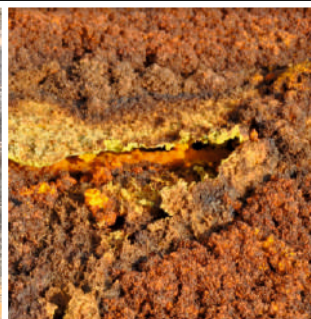

ЗАДУМАНО ПРИРОДОЙ - СОЗДАНО LAMARTY