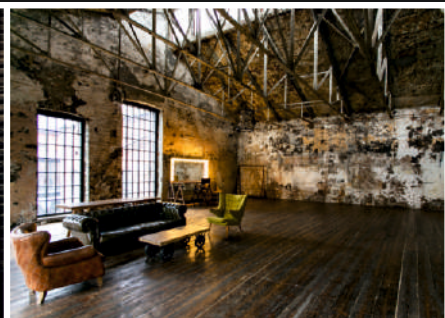

РЕКОМЕНДУЕМАЯ СТРУКТУРА  
ПОВЕРХНОСТИ:  
D-ДУБ

КАЙМАН

КАРУМ

БРОНЗА

РЕКОМЕНДУЕМЫЕ ДЕКОРЫ ДЛЯ КОМБИНИРОВАНИЯ

КАЙМАН

НОВИНКИ  
2018  
КОЛЛЕКЦИЯ  
САФАРИ

ЗАДУМАНО ПРИРОДОЙ - СОЗДАНО LAMARTY