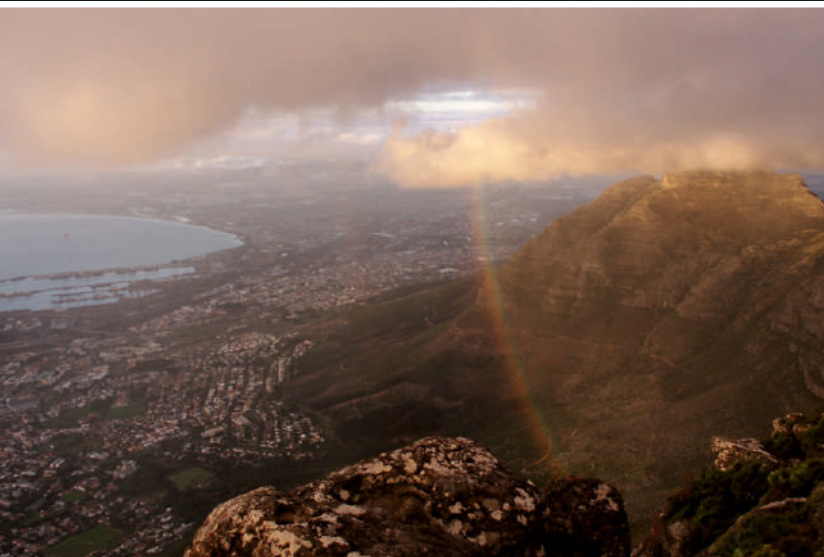

РЕКОМЕНДУЕМАЯ СТРУКТУРА ПОВЕРХНОСТИ:  
К-КЛАССИЧЕСКОЕ МАТОВОЕ

МАЛАВИ

СЕПИЯ

АРАБИКА

РЕКОМЕНДУЕМЫЕ ДЕКОРЫ ДЛЯ КОМБИНИРОВАНИЯ

ЗАДУМАНО ПРИРОДОЙ - СОЗДАНО LAMARTY

ЭФФЕКТ НАТУРАЛЬНОГО ДЕРЕВА

ЛУЧИКИ ВЕЧЕРНЕГО ЗАКАТА,  
ПРОГЛЯДЫВАЮЩЕЕ СКВОЗЬ ДРЕВЕСИНУ,  
ПРИДАЮТ ГРУБОЙ СТРУКТУРЕ ЖИВОЙ  
ЭФФЕКТ НАТУРАЛЬНОСТИ